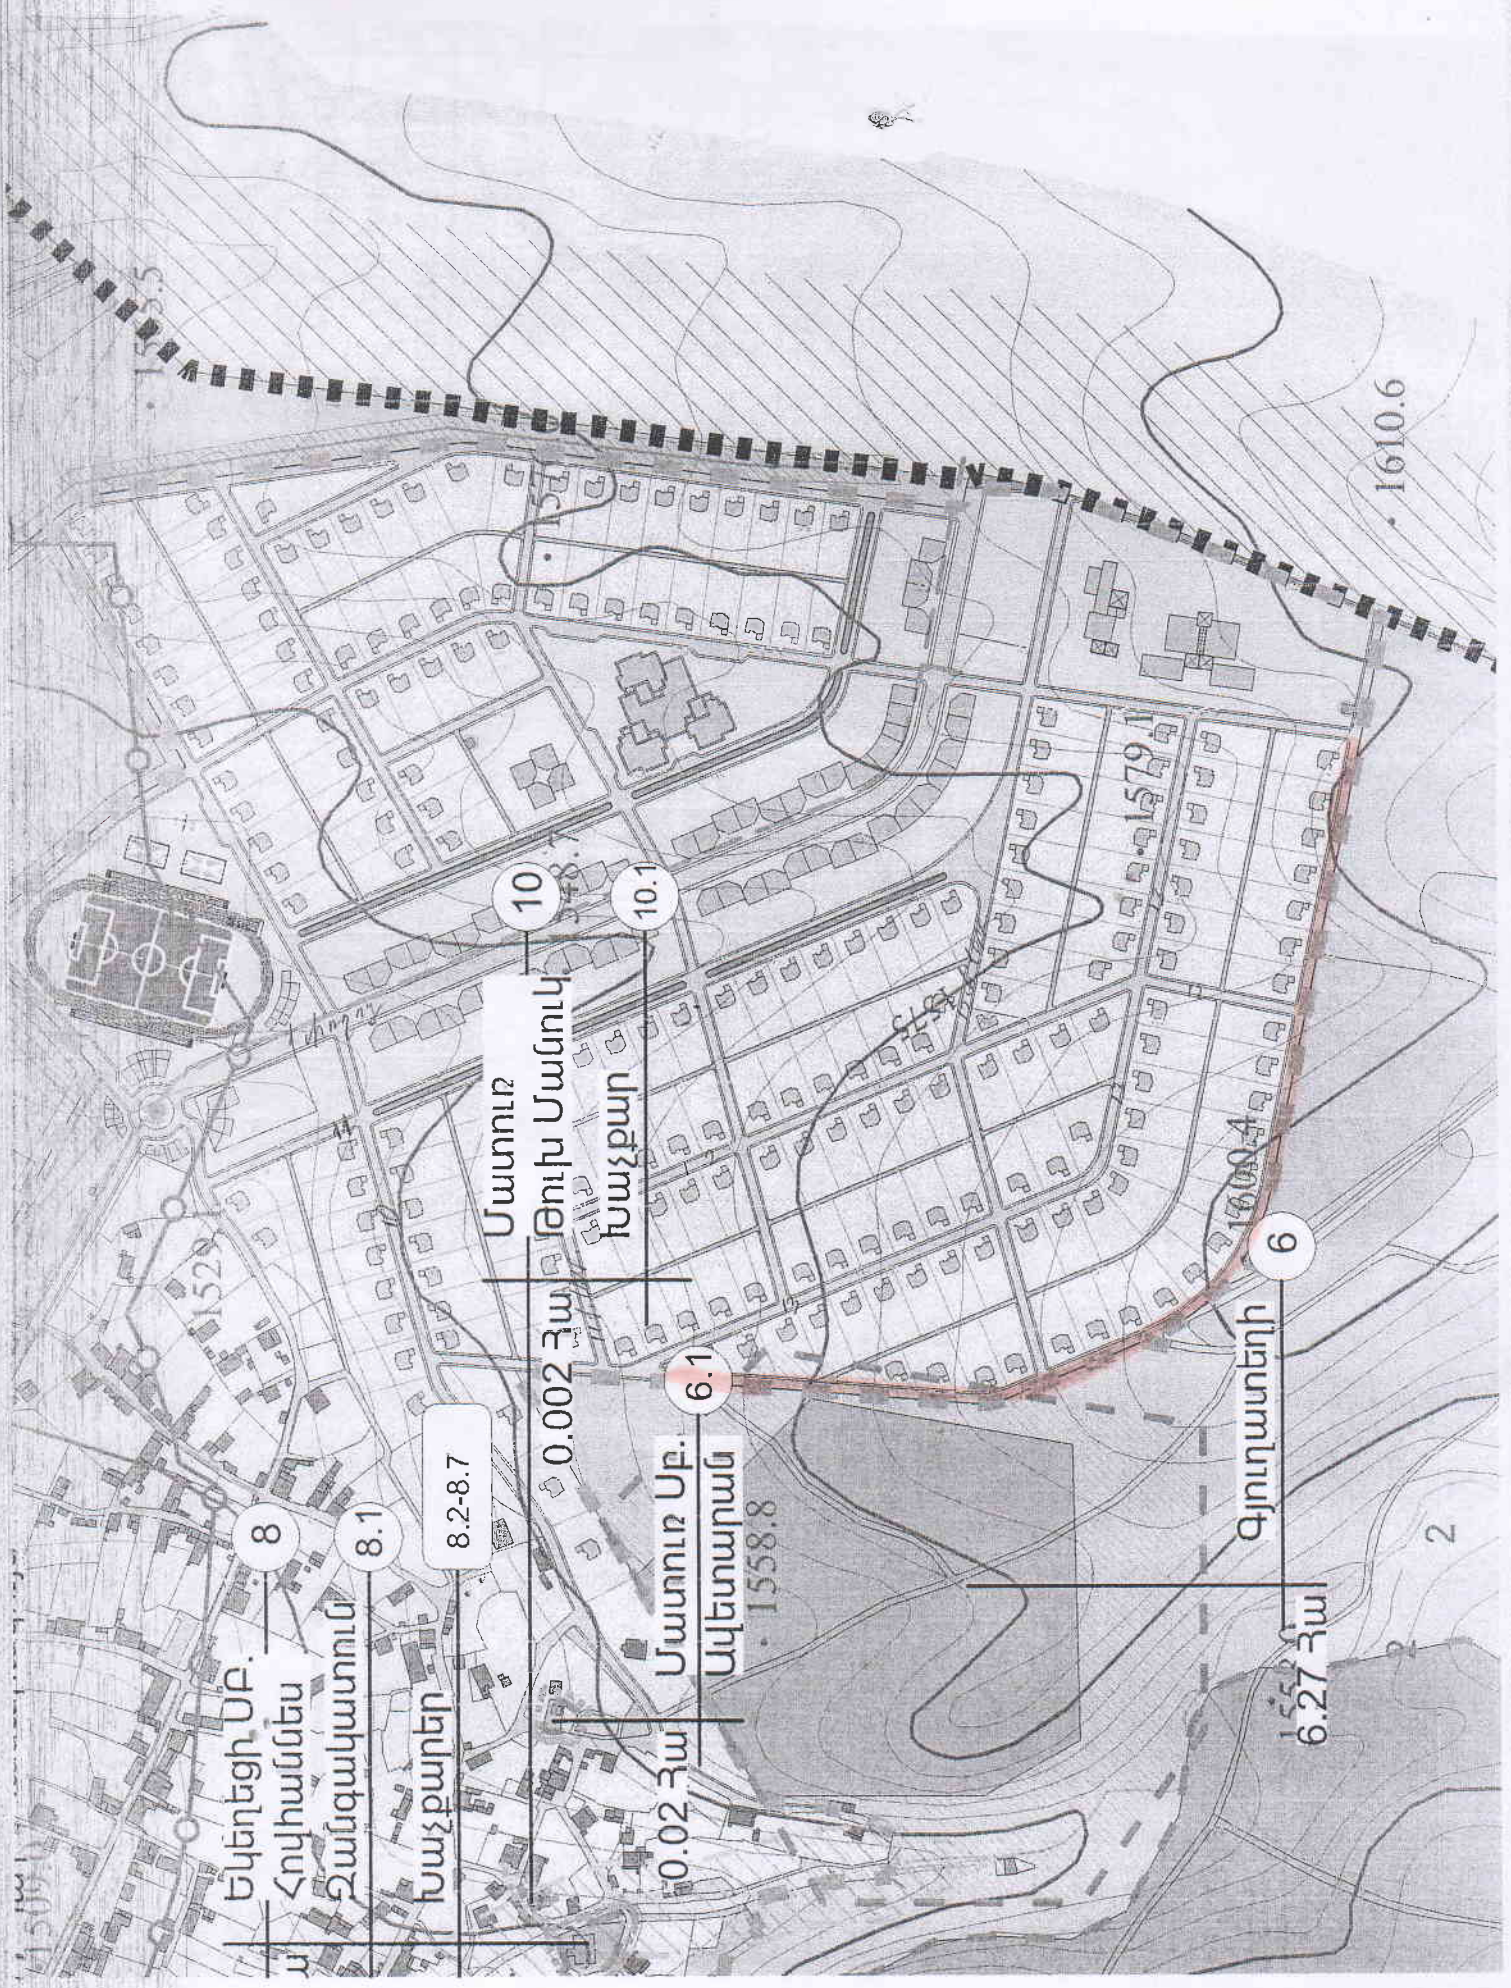

Եկեղեցի Ս.Ք.
և Հոլիաններ
Չանգակատուն

8

8.1

8.2-8.7

Խաչքարեր

0.002 Հա

Մատուռ

10

Թուխ Մանուկ

Խաչքար

10.1

Մատուռ Ս.Ք.
Ավետարան

6.1

0.02 Հա

1558.8

Գյուղատեղի

6

6.27 Հա

1610.6

1609.4

1579.1

2